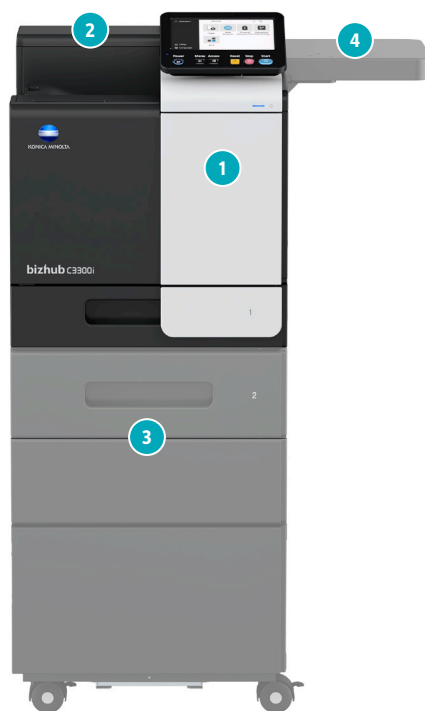

BENEFITY PRE VÁS

Intuitívne ovládanie
Ovládajte vaše zariadenie ako smartfón alebo tablet s plne upravitelným užívateľským rozhraním

Mobilná tlač
Tlačte kedykoľvek odkiaľkoľvek s inovatívnymi technológiami od Konica Minolta

Služby
Efektívny manažment tlačového parku, vrátane automatických dodávok spotrebného materiálu, proaktívnej údržby a vzdialenej správy

Úspornosť
Znížená spotreba elektrickej energie

MOŽNOSTI KONFIGURÁCIE

1 KONEKTIVITA

Integrované WI-FI
UK-221

USB rozhranie
EK-P08

USB + Bluetooth
EK-P09

OR

Rozhranie NFC
EK-P10

Kábel pre modem
EK-P11

Biometrický snímač
AU-102

Čítačka IC kariet

OR

Montážna sada
MK-P08

2 OSTATNÉ

Pracovný pult
WT-P03

Numerická klávesnica
KP-P03

Držiak na klávesnicu
KH-P02

Doplňkový filter
CU-202

Montážna sada
MK-P09

3 VSTUP PRE MÉDIÁ

Zásobník na papier
PF-P20

Sokel
PF-P22

Jednoduchý stolík
DK-P04x

4 DOKONČOVANIE

Externá zošívачka
FS-P04

LEGENDA

- Povinné príslušenstvo
- Voliteľné príslušenstvo
- Toto príslušenstvo môže byť nainštalované len s príslušenstvom nad ním
- OR Maximálne jedna z uvedených možností

MOŽNOSTI DOKONČOVANIA

Obojstranná tlač

Rohové zošívanie* (externé)

* voliteľne